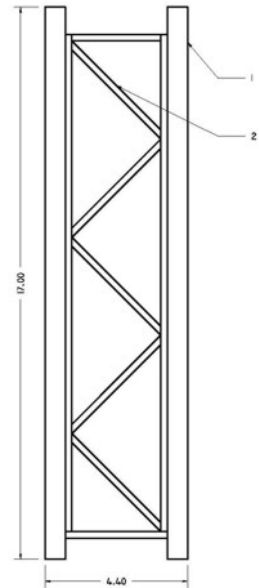

## PANTALLA GIGANTE

### PANTALLA GIGANTE

La estructura esta realizada con plástico Evergreen:

ALZADO FRONTAL/POSTERIOR

ALZADO LATERAL

PLANTA (COTAS EN CM)

- 1.- Listón cuadrado de 6x6 mm
- 2.- Listón cuadrado de 2x2 mm

La pantalla es la tapa de una caja de DVD a la que le he cortado una de las caras. Una vez cortada la tapa se coloca un cartón kraft o similar en el trasdós para dar rigidez al conjunto y al mismo tiempo poder fijar el papel transparente.

La "pantalla" funciona igual que la caja de un DVD, como no he cortado el plástico protector, puedo quitar la foto que tengo ahora y poner otra.

La pantalla esta pegada a la estructura con celo adhesivo de dos caras así es fácil separar los dos elementos.

## PANTALLA GIGANTE

Dentro de la estructura vertical (montantes de 6x6 mm) hay una madera redonda que hace la función de taco para fijarla al tablero.

 **SONY**  
**DIGITAL**

**Trinitron**