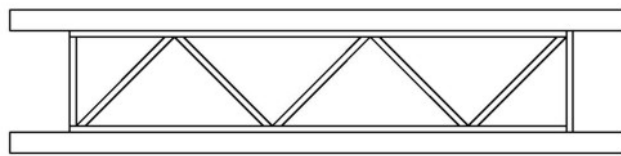

### PANTALLA GIGANTE

La estructura esta realizada con plástico Evergreen:

ALZADO FRONTAL/POSTERIOR

ALZADO LATERAL

PLANTA (COTAS EN CM)

- 1.- Listón cuadrado de 6x6 mm
- 2.- Listón cuadrado de 2x2 mm

La pantalla es la tapa de una caja de DVD a la que le he cortado una de las caras. Una vez cortada la tapa se coloca un cartón kraft o similar en el trasdós para dar rigidez al conjunto y al mismo tiempo poder fijar el papel transparente.

La "pantalla" funciona igual que la caja de un DVD, como no he cortado el plástico protector, puedo quitar la foto que tengo ahora y poner otra.

La pantalla esta pegada a la estructura con celo adhesivo de dos caras así es fácil separar los dos elementos.